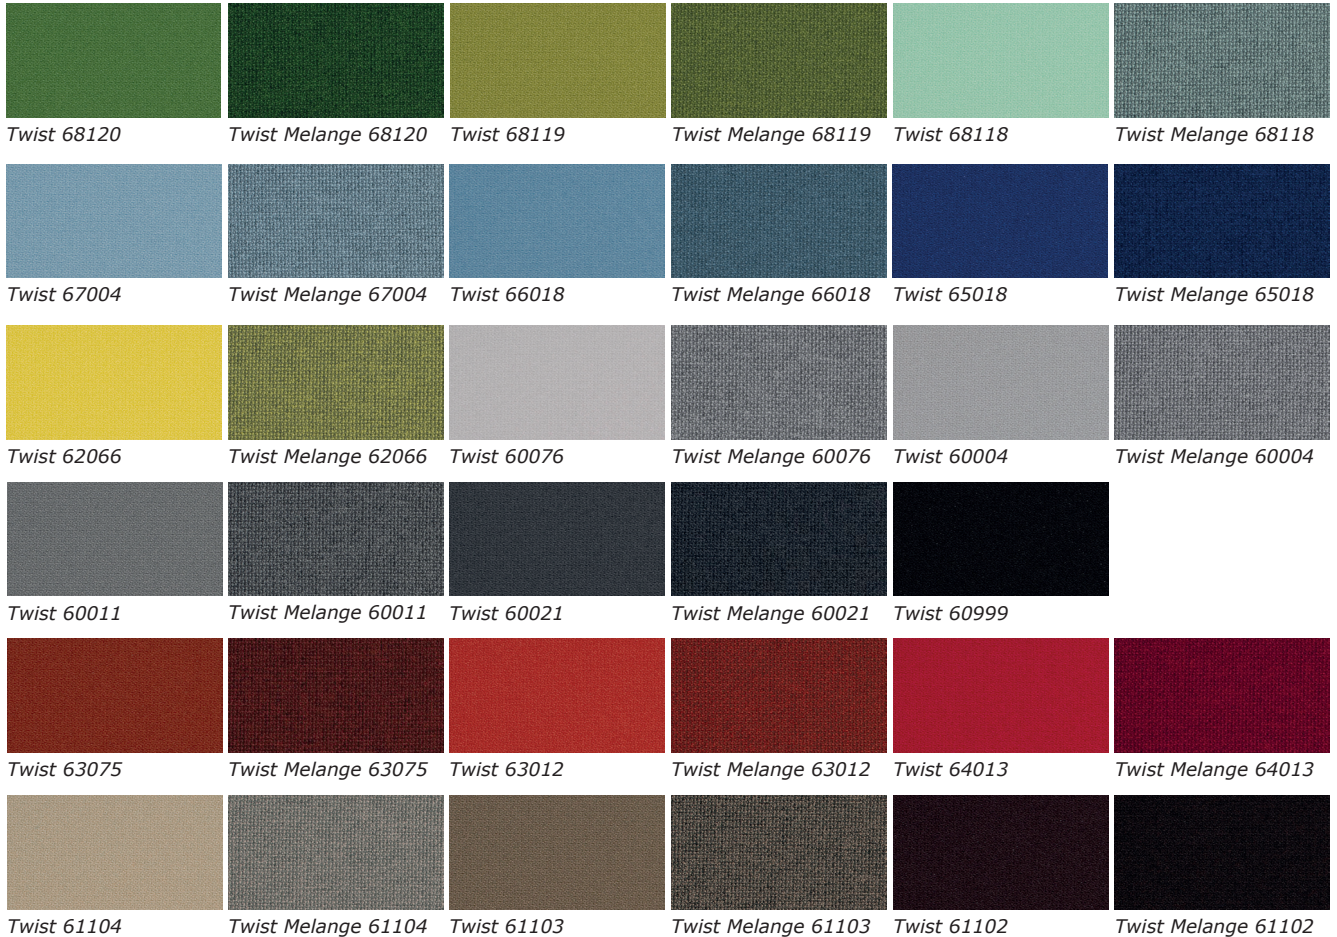

Stoffmusterkarte Twist/Twist Melange

Absorber-Stellwände, Tisch- und Schrankaufsatz-Elemente F4/F5 und DM4/DMS4,
Absorber-Wandpaneele

Bitte beachten Sie, dass die abgebildeten Farbmuster nicht farbverbindlich sind, da die Darstellung je nach Bildschirmauflösung variieren kann.