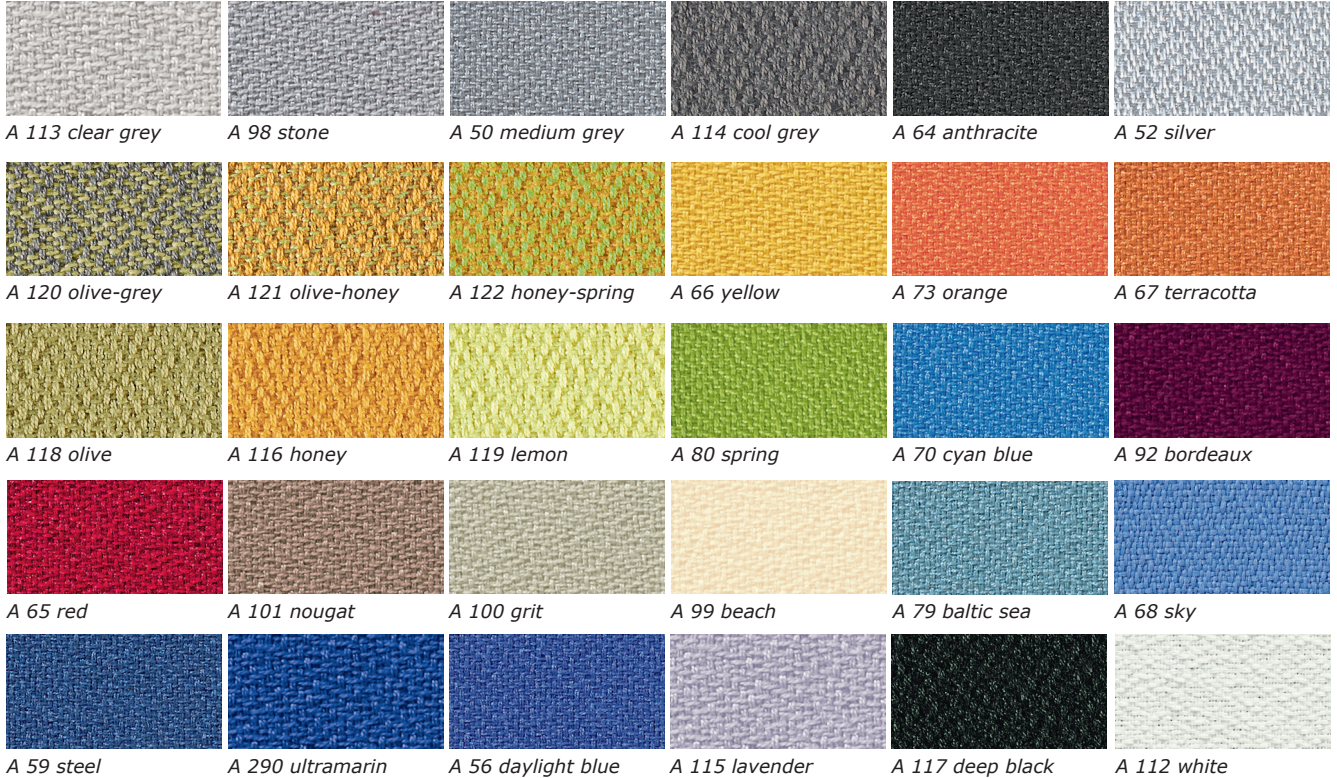

Stoffmusterkarten A KREPP

Absorber-Stellwände, Tisch- und Schrankaufsatz-Elemente F4/F5 und DM4/DMS4,
Absorber-Wandpaneele

Bitte beachten Sie, dass die abgebildeten Farbmuster nicht farbverbindlich sind, da die Darstellung je nach Bildschirmauflösung variieren kann.